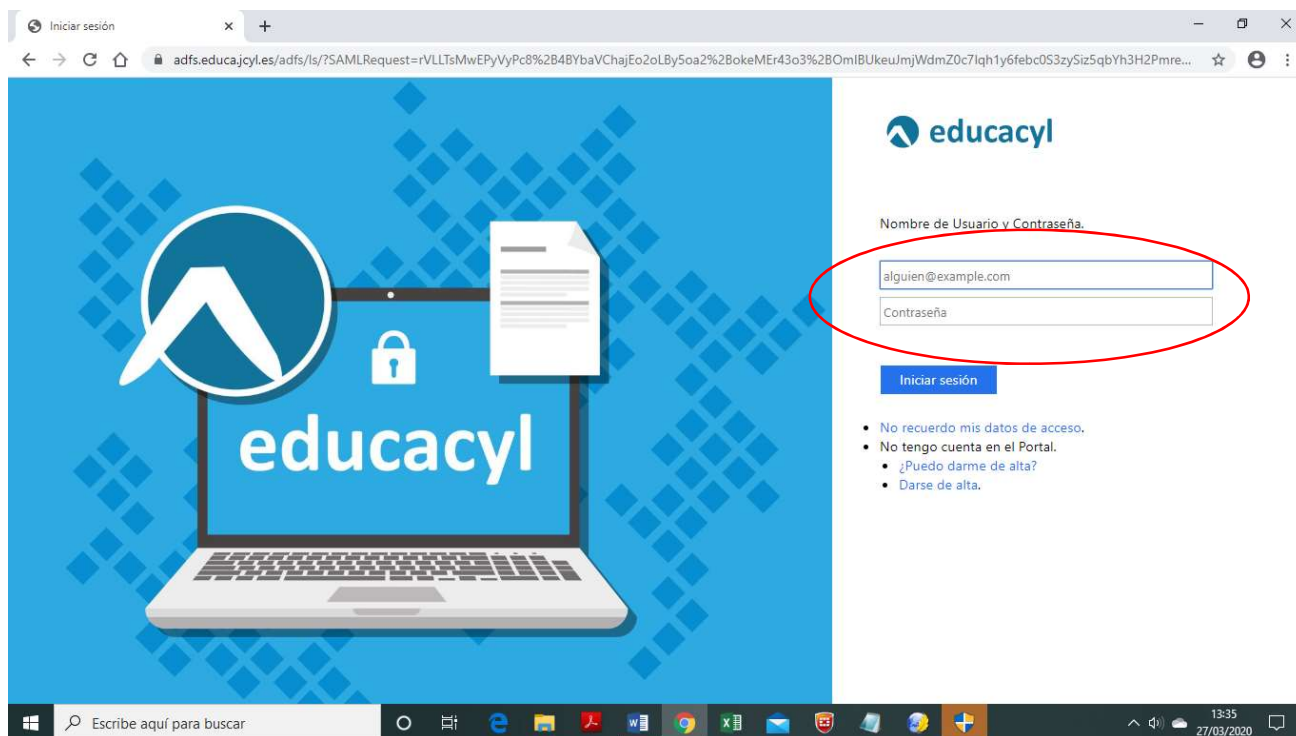

ACCESO AL PORTAL DE EDUCACYL

1. Entrar en el portal de educacyl: <https://www.educa.jcyl.es/es>
2. Ir a acceso privado

3. Introducir nombre de usuario y contraseña

4. Si es la primera vez que entramos, ir a **Mis datos** para cambiar la contraseña si lo deseamos y para añadir una cuenta de correo de recuperación en caso de olvidarnos del acceso.

- 5.

6. Para acceder al correo, Office365, aula virtual pulsamos en **Acceso a mi área privada**

7. Otra forma de acceder al aula virtual es a través de la página del centro:
<http://iesisabeldecastilla.centros.educa.jcyl.es/sitio/>