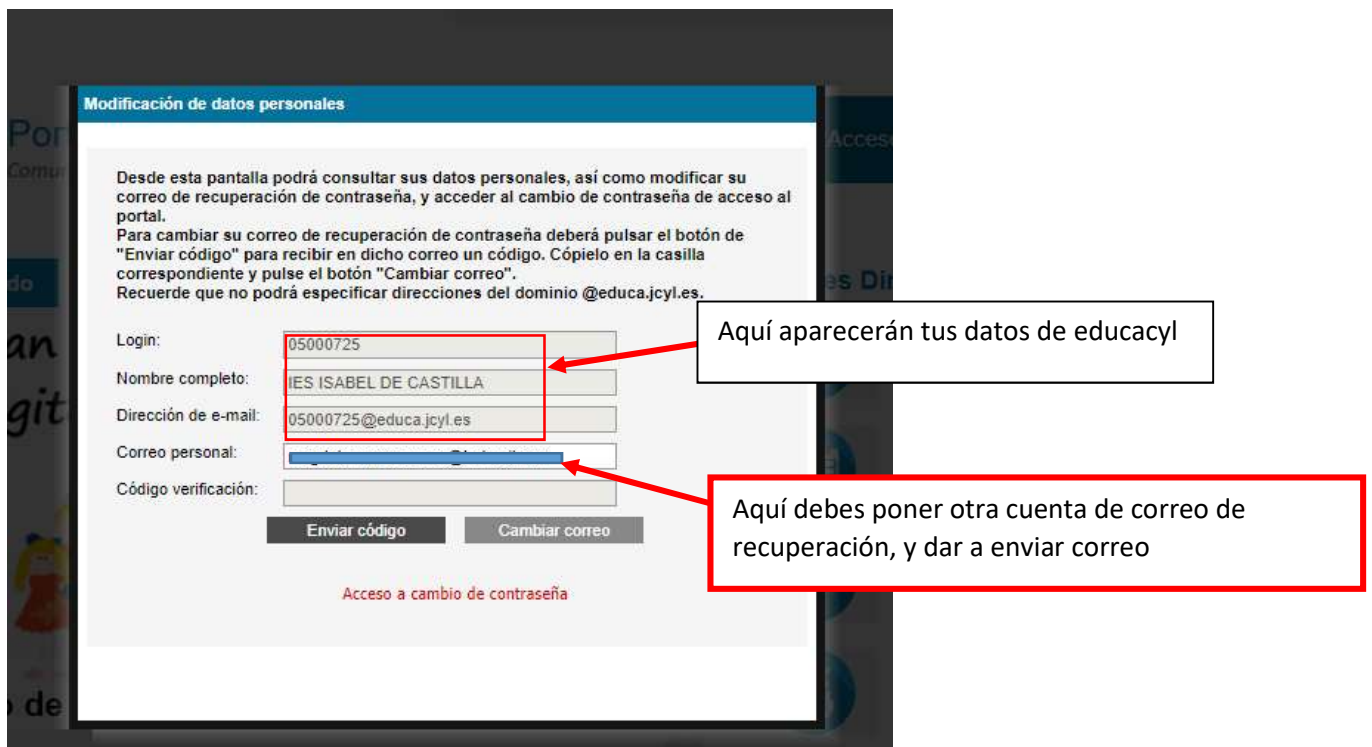

ACCESO AL PORTAL DE EDUCACYL

1. Entrar en el portal de educacyl: <https://www.educa.jcyl.es/es>
2. Ir a acceso privado

3. Introducir nombre de usuario y contraseña

4. Si es la primera vez que entramos, ir a **Mis datos** para cambiar la contraseña si lo deseamos y para añadir una cuenta de correo de recuperación en caso de olvidarnos del acceso.

- 5.

6. Para acceder al correo, Office365, aula virtual pulsamos en **Acceso a mi área privada**

7. Otra forma de acceder al aula virtual es a través de la página del centro:
<http://iesisabeldecastilla.centros.educa.jcyl.es/sitio/>