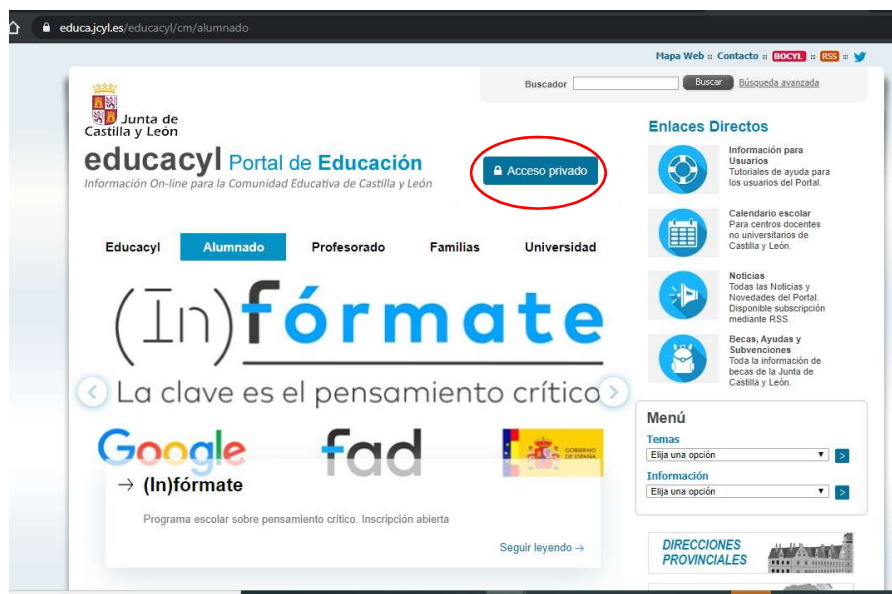

ACCESO AL PORTAL DE EDUCACYL

1. Entrar en el portal de educacyl: <https://www.educa.jcyl.es/es>
2. Ir a acceso privado

3. Introducir nombre de usuario y contraseña

4. Si es la primera vez que entramos, ir a **Mis datos** para cambiar la contraseña si lo deseamos y para añadir una cuenta de correo de recuperación en caso de olvidarnos del acceso.

- 5.

6. Para acceder al correo, Office365, aula virtual pulsamos en **Acceso a mi área privada**

7. Otra forma de acceder al aula virtual es a través de la página del centro:
<http://iesisabeldecastilla.centros.educa.jcyl.es/sitio/>